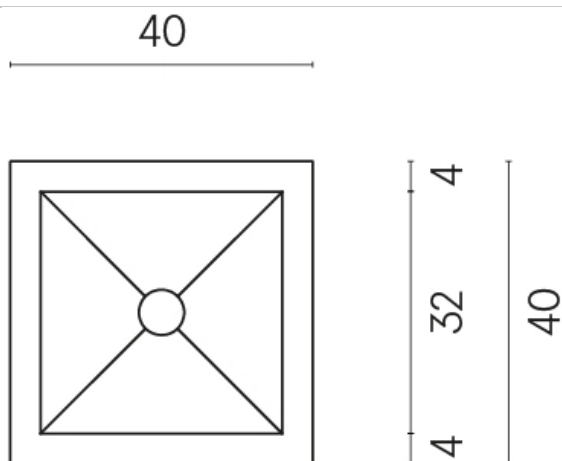

ИЗДЕЛИЕ С ВЫБРАННЫМИ ВАМИ ПАРАМЕТРАМИ.

Артикул:

620810000008

Cube

Раковина 40

Облицовка изделия

Вандефул Лайф Пур
Натуральный

Цвета и другие эстетические характеристики плитки на иллюстрациях на сайте являются ориентировочными. Перед покупкой всегда смотрите образцы вживую.