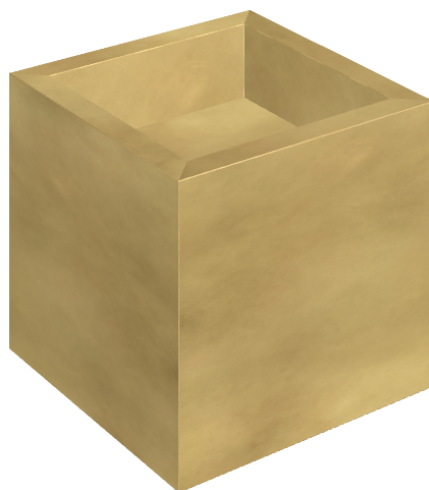

ИЗДЕЛИЕ С ВЫБРАННЫМИ ВАМИ ПАРАМЕТРАМИ.

Артикул:

620810000008

Cube

Раковина 40

Облицовка изделия

Континуум Брасс
Голд Шлифованный

Цвета и другие эстетические характеристики плитки на иллюстрациях на сайте являются ориентировочными. Перед покупкой всегда смотрите образцы вживую.