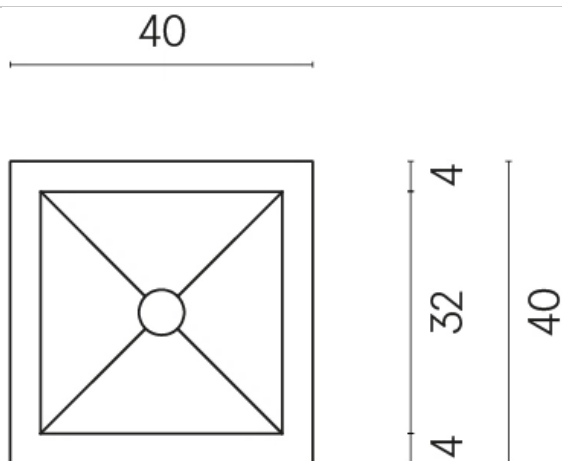

ИЗДЕЛИЕ С ВЫБРАННЫМИ ВАМИ ПАРАМЕТРАМИ.

Артикул:

620810000008

Cube

Раковина 40

Облицовка изделия

Этернум Голд
Натуральный

Цвета и другие эстетические характеристики плитки на иллюстрациях на сайте являются ориентировочными. Перед покупкой всегда смотрите образцы вживую.