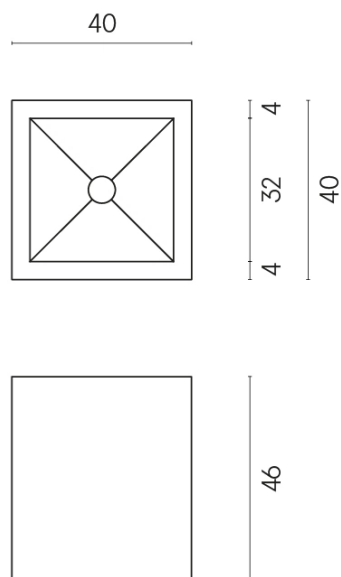

ИЗДЕЛИЕ С ВЫБРАННЫМИ ВАМИ ПАРАМЕТРАМИ.

Артикул:

620810000008

Cube

Раковина 40

Облицовка изделия

Этернум Кофи
Натуральный

Цвета и другие эстетические характеристики плитки на иллюстрациях на сайте являются ориентировочными. Перед покупкой всегда смотрите образцы вживую.