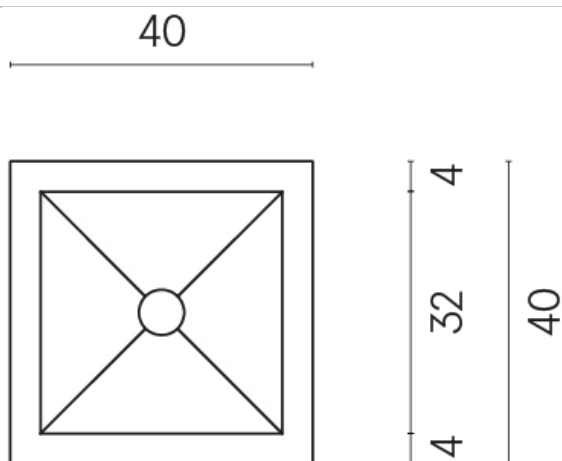

ИЗДЕЛИЕ С ВЫБРАННЫМИ ВАМИ ПАРАМЕТРАМИ.

Артикул:

620810000008

Cube

Раковина 40

Облицовка изделия

Этернум Гласс
Корал Люкс

Цвета и другие эстетические характеристики плитки на иллюстрациях на сайте являются ориентировочными. Перед покупкой всегда смотрите образцы вживую.