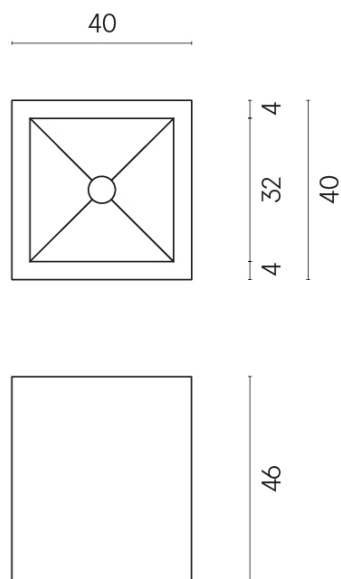

ИЗДЕЛИЕ С ВЫБРАННЫМИ ВАМИ ПАРАМЕТРАМИ.

Артикул:

620810000008

Cube

Раковина 40

Облицовка изделия

Стелларис Довер
Лайт Натуральный

Цвета и другие эстетические характеристики плитки на иллюстрациях на сайте являются ориентировочными. Перед покупкой всегда смотрите образцы вживую.