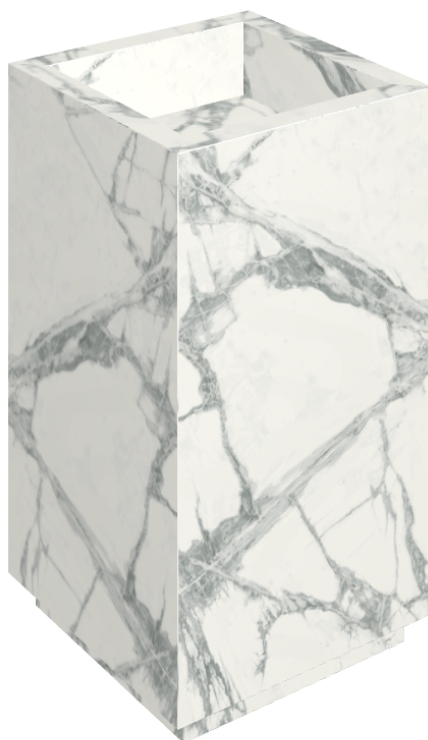

ИЗДЕЛИЕ С ВЫБРАННЫМИ ВАМИ ПАРАМЕТРАМИ.

Артикул:

620810000006

Cube

Раковина 50

Облицовка изделия

Шарм Делюкс
Инвизибл Уайт
Натуральный

Цвета и другие эстетические характеристики плитки на иллюстрациях на сайте являются ориентировочными. Перед покупкой всегда смотрите образцы вживую.