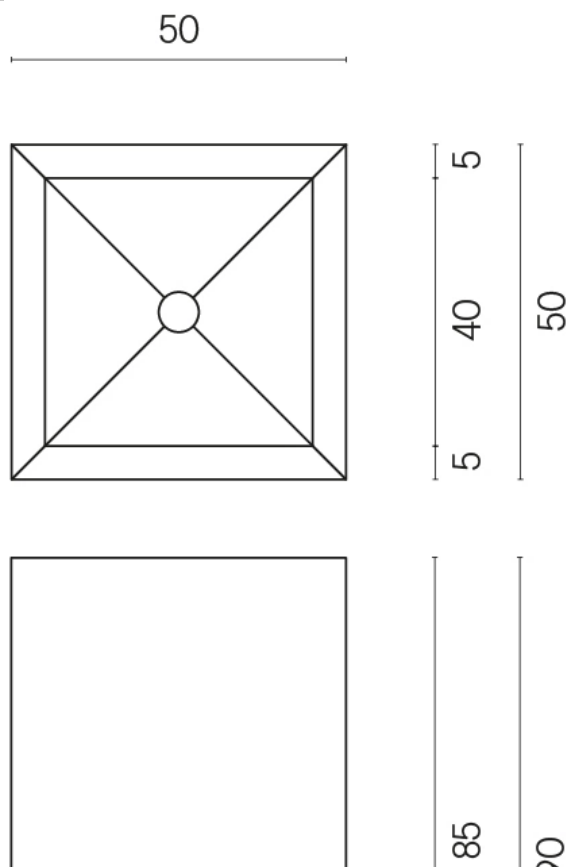

ИЗДЕЛИЕ С ВЫБРАННЫМИ ВАМИ ПАРАМЕТРАМИ.

Артикул:

620810000006

Cube

Раковина 50

Облицовка изделия

Шарм Делюкс Крим
Ривер Натуральный

Цвета и другие эстетические характеристики плитки на иллюстрациях на сайте являются ориентировочными. Перед покупкой всегда смотрите образцы вживую.