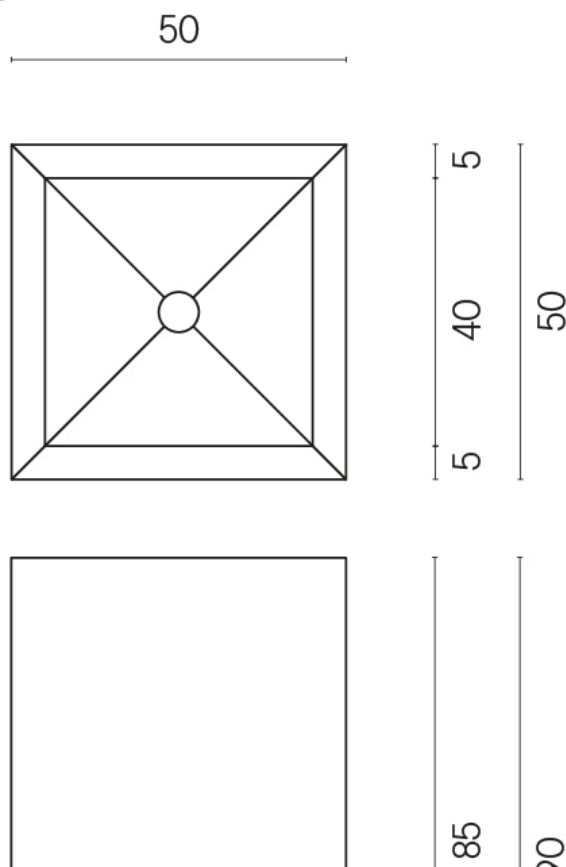

ИЗДЕЛИЕ С ВЫБРАННЫМИ ВАМИ ПАРАМЕТРАМИ.

Артикул:

620810000006

Cube

Раковина 50

Облицовка изделия

Шарм Эдванс
Травертино Романо
Патинированный

Цвета и другие эстетические характеристики плитки на иллюстрациях на сайте являются ориентировочными. Перед покупкой всегда смотрите образцы вживую.