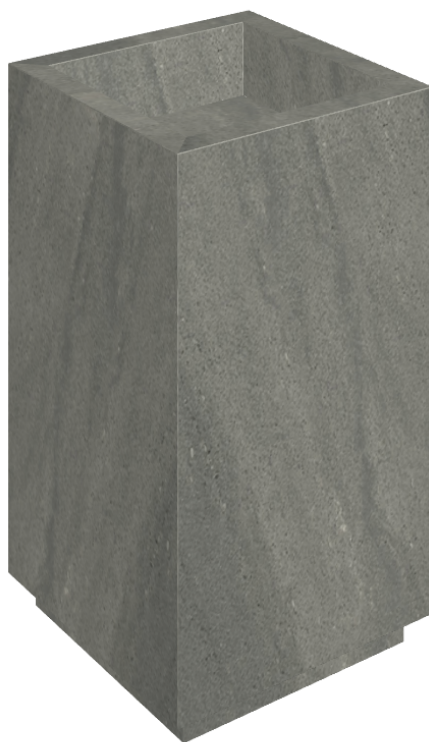

ИЗДЕЛИЕ С ВЫБРАННЫМИ ВАМИ ПАРАМЕТРАМИ.

Артикул:

620810000006

# Cube

Раковина 50

Облицовка изделия

Метрополис Графит  
Дарк Натуральный

Цвета и другие эстетические характеристики плитки на иллюстрациях на сайте являются ориентировочными. Перед покупкой всегда смотрите образцы вживую.