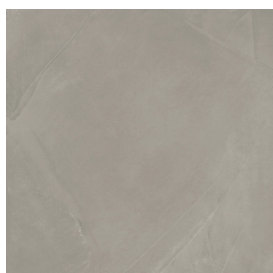

# Cube

Раковина 50

Облицовка изделия

Континуум Айрон  
Натуральный

Цвета и другие эстетические характеристики плитки на иллюстрациях на сайте являются ориентировочными. Перед покупкой всегда смотрите образцы вживую.