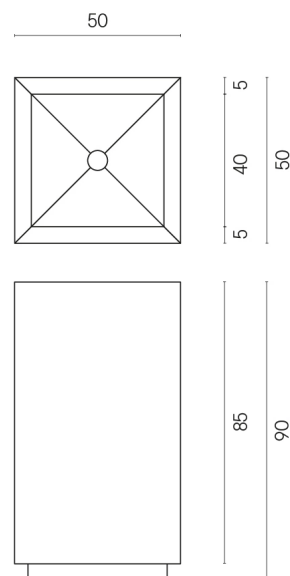

ИЗДЕЛИЕ С ВЫБРАННЫМИ ВАМИ ПАРАМЕТРАМИ.

Артикул:

620810000006

Cube

Раковина 50

Облицовка изделия

Континуум Брасс
Дарк Шлифованный

Цвета и другие эстетические характеристики плитки на иллюстрациях на сайте являются ориентировочными. Перед покупкой всегда смотрите образцы вживую.