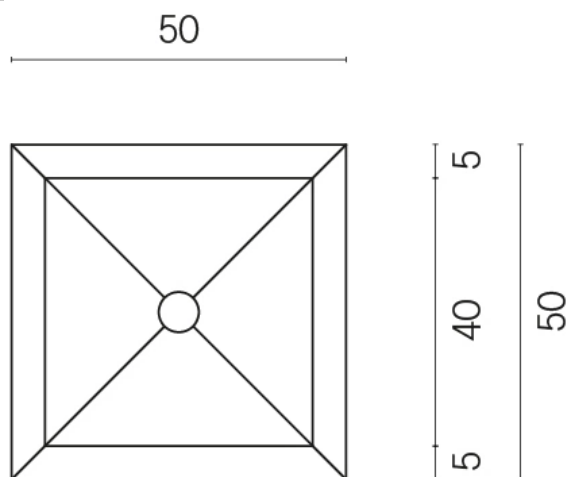

ИЗДЕЛИЕ С ВЫБРАННЫМИ ВАМИ ПАРАМЕТРАМИ.

Артикул:

620810000006

Cube

Раковина 50

Облицовка изделия

Этернум Крим
Натуральный

Цвета и другие эстетические характеристики плитки на иллюстрациях на сайте являются ориентировочными. Перед покупкой всегда смотрите образцы вживую.