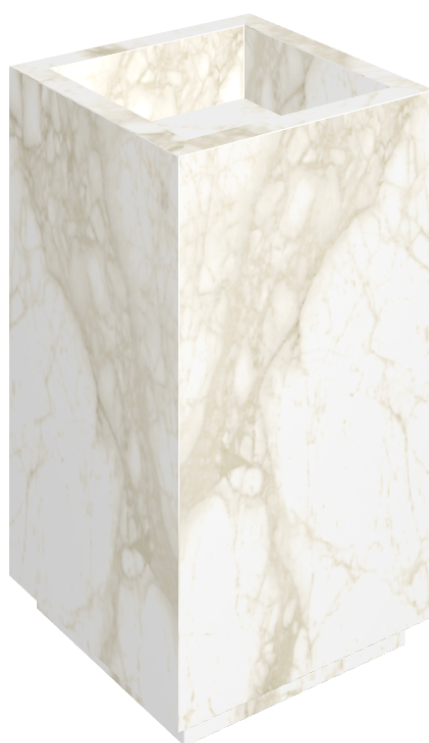

ИЗДЕЛИЕ С ВЫБРАННЫМИ ВАМИ ПАРАМЕТРАМИ.

Артикул:

620810000006

Cube

Раковина 50

Облицовка изделия

Этернум Каррара
Люкс

Цвета и другие эстетические характеристики плитки на иллюстрациях на сайте являются ориентировочными. Перед покупкой всегда смотрите образцы вживую.