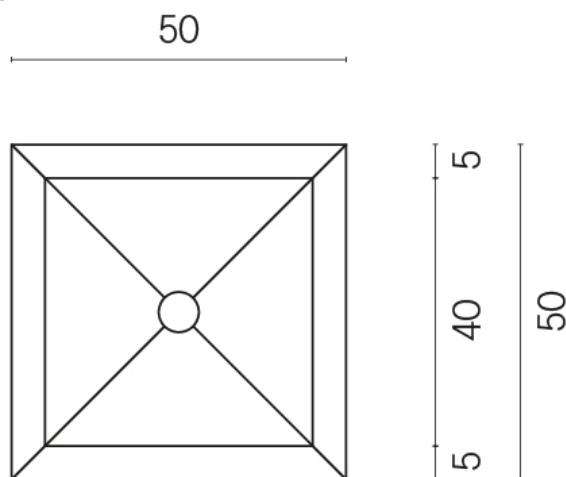

ИЗДЕЛИЕ С ВЫБРАННЫМИ ВАМИ ПАРАМЕТРАМИ.

Артикул:

620810000006

Cube

Раковина 50

Облицовка изделия

Этернум Гласс
Корал Люкс

Цвета и другие эстетические характеристики плитки на иллюстрациях на сайте являются ориентировочными. Перед покупкой всегда смотрите образцы вживую.