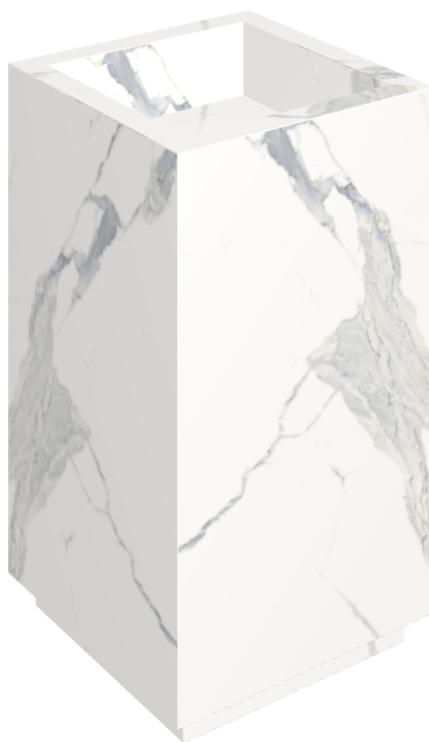

ИЗДЕЛИЕ С ВЫБРАННЫМИ ВАМИ ПАРАМЕТРАМИ.

Артикул:

620810000006

Cube

Раковина 50

Облицовка изделия

Стелларис
Статуарио Уайт
Натуральный

Цвета и другие эстетические характеристики плитки на иллюстрациях на сайте являются ориентировочными. Перед покупкой всегда смотрите образцы вживую.