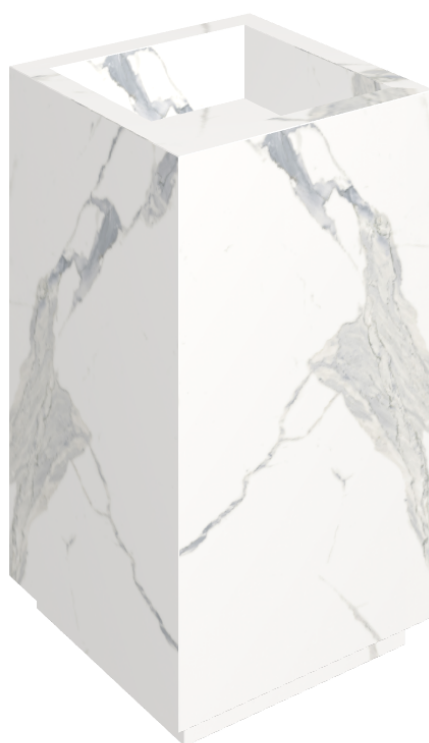

ИЗДЕЛИЕ С ВЫБРАННЫМИ ВАМИ ПАРАМЕТРАМИ.

Артикул:

620810000006

Cube

Раковина 50

Облицовка изделия

Стелларис
Статуарио Уайт
Натуральный

Цвета и другие эстетические характеристики плитки на иллюстрациях на сайте являются ориентировочными. Перед покупкой всегда смотрите образцы вживую.