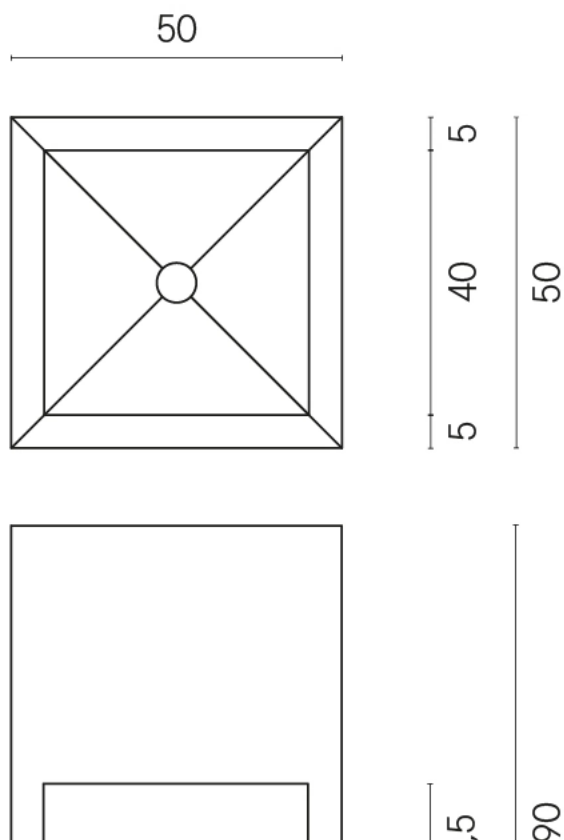

ИЗДЕЛИЕ С ВЫБРАННЫМИ ВАМИ ПАРАМЕТРАМИ.

Артикул:

620810000007

Cube

Раковина Тумба 50

Облицовка изделия

Шарм Эво Калакатта
Натуральный

Цвета и другие эстетические характеристики плитки на иллюстрациях на сайте являются ориентировочными. Перед покупкой всегда смотрите образцы вживую.