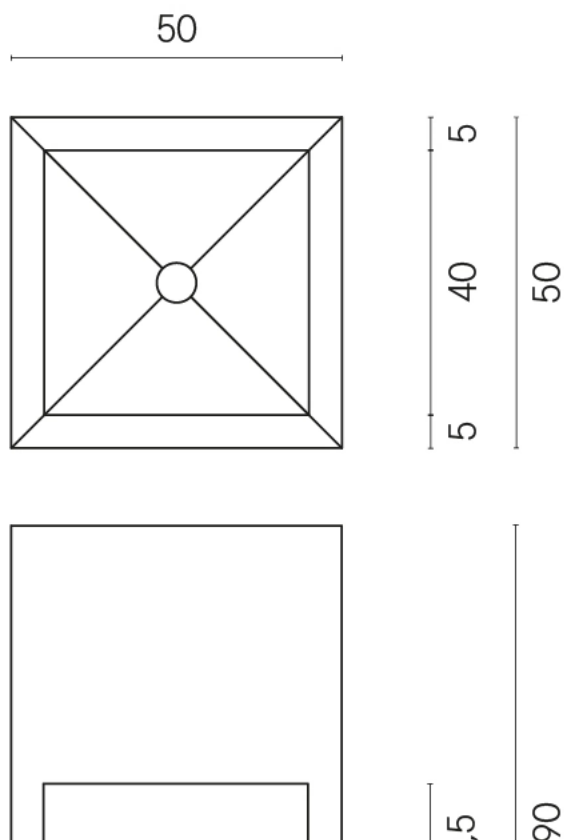

ИЗДЕЛИЕ С ВЫБРАННЫМИ ВАМИ ПАРАМЕТРАМИ.

Артикул:

620810000007

Cube

Раковина Тумба 50

Облицовка изделия

Контемпора Бёрн
Патинированный

Цвета и другие эстетические характеристики плитки на иллюстрациях на сайте являются ориентировочными. Перед покупкой всегда смотрите образцы вживую.