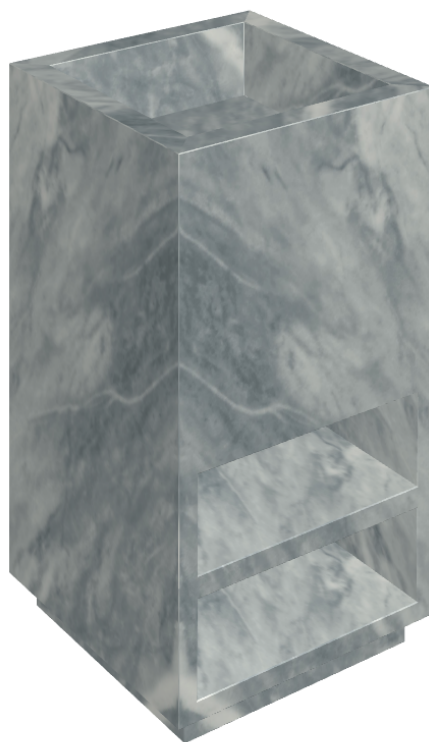

ИЗДЕЛИЕ С ВЫБРАННЫМИ ВАМИ ПАРАМЕТРАМИ.

Артикул:

620810000007

Cube

Раковина Тумба 50

Облицовка изделия

Шарм Экстра
Атлантик
Натуральный

Цвета и другие эстетические характеристики плитки на иллюстрациях на сайте являются ориентировочными. Перед покупкой всегда смотрите образцы вживую.