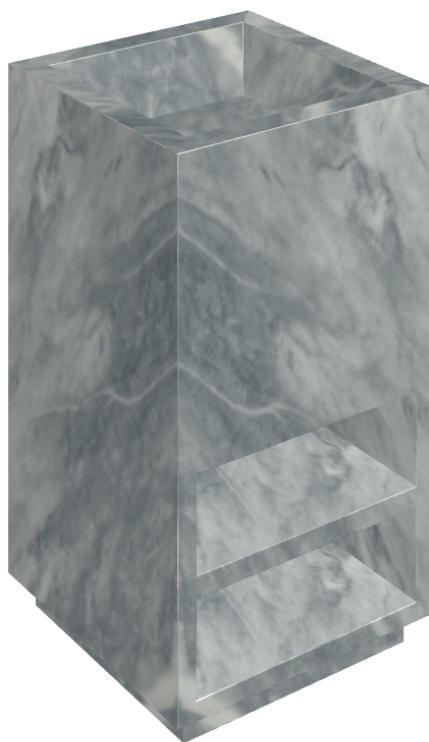

ИЗДЕЛИЕ С ВЫБРАННЫМИ ВАМИ ПАРАМЕТРАМИ.

Артикул:

620810000007

# Cube

Раковина Тумба 50

Облицовка изделия

Шарм Экстра  
Атлантик  
Натуральный

Цвета и другие эстетические характеристики плитки на иллюстрациях на сайте являются ориентировочными. Перед покупкой всегда смотрите образцы вживую.