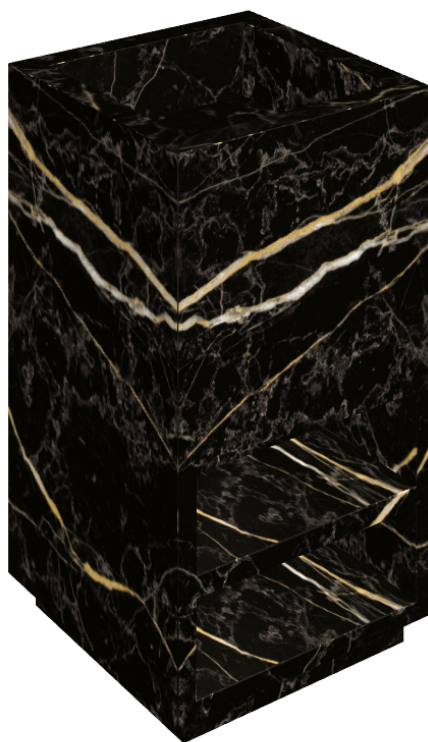

ИЗДЕЛИЕ С ВЫБРАННЫМИ ВАМИ ПАРАМЕТРАМИ.

Артикул:

620810000007

# Cube

Раковина Тумба 50

Облицовка изделия

Шарм Экстра Лоран  
Натуральный

Цвета и другие эстетические характеристики плитки на иллюстрациях на сайте являются ориентировочными. Перед покупкой всегда смотрите образцы вживую.