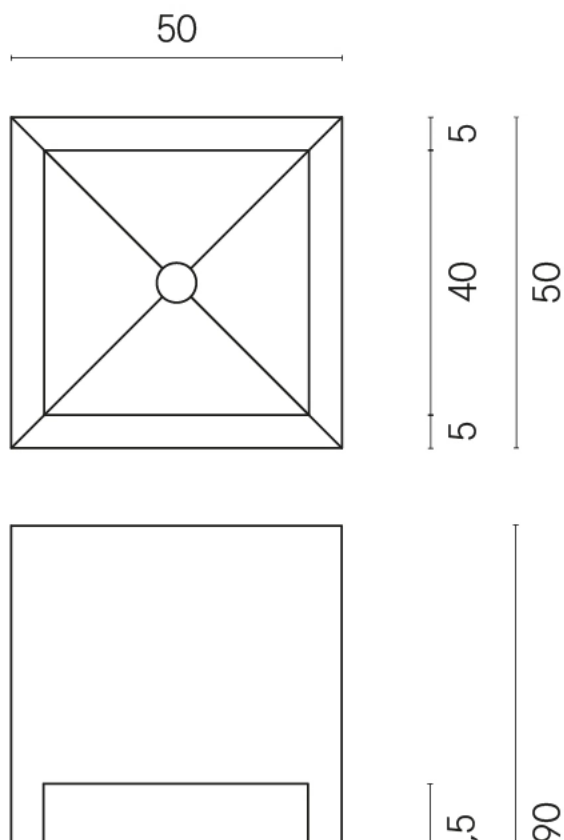

ИЗДЕЛИЕ С ВЫБРАННЫМИ ВАМИ ПАРАМЕТРАМИ.

Артикул:

620810000007

Cube

Раковина Тумба 50

Облицовка изделия

Миллениум Сильвер
Натуральный

Цвета и другие эстетические характеристики плитки на иллюстрациях на сайте являются ориентировочными. Перед покупкой всегда смотрите образцы вживую.