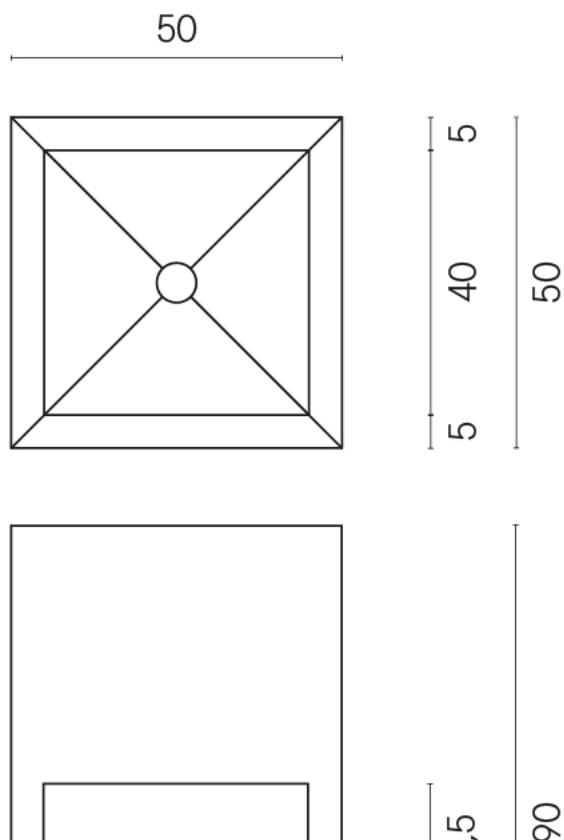

ИЗДЕЛИЕ С ВЫБРАННЫМИ ВАМИ ПАРАМЕТРАМИ.

Артикул:

620810000007

Cube

Раковина Тумба 50

Облицовка изделия

Миллениум Блэк
Натуральный

Цвета и другие эстетические характеристики плитки на иллюстрациях на сайте являются ориентировочными. Перед покупкой всегда смотрите образцы вживую.