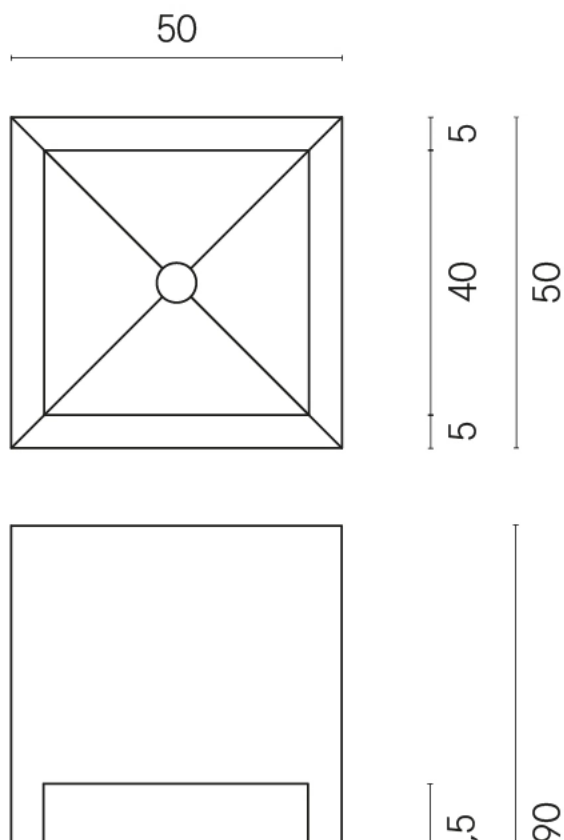

ИЗДЕЛИЕ С ВЫБРАННЫМИ ВАМИ ПАРАМЕТРАМИ.

Артикул:

620810000007

Cube

Раковина Тумба 50

Облицовка изделия

Шарм Делюкс Крим
Ривер Натуральный

Цвета и другие эстетические характеристики плитки на иллюстрациях на сайте являются ориентировочными. Перед покупкой всегда смотрите образцы вживую.