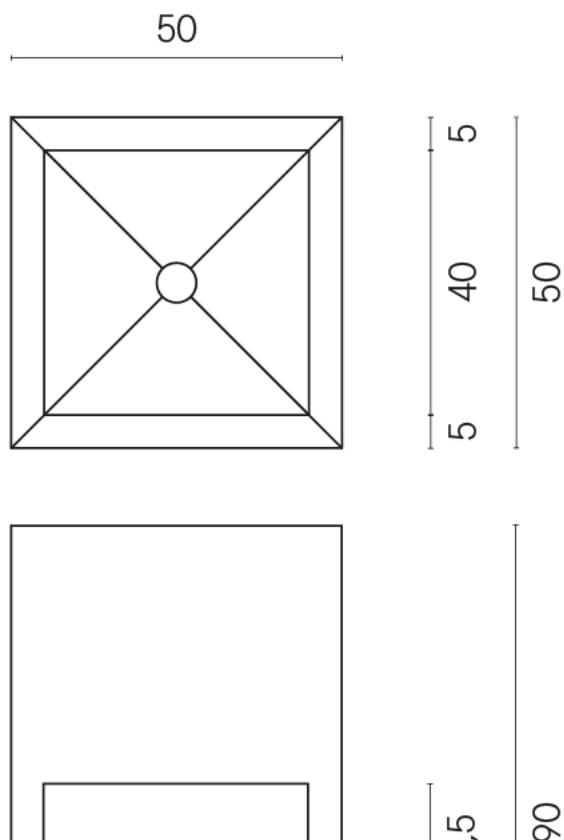

ИЗДЕЛИЕ С ВЫБРАННЫМИ ВАМИ ПАРАМЕТРАМИ.

Артикул:

620810000007

Cube

Раковина Тумба 50

Облицовка изделия

Терравива Мун
Натуральный

Цвета и другие эстетические характеристики плитки на иллюстрациях на сайте являются ориентировочными. Перед покупкой всегда смотрите образцы вживую.