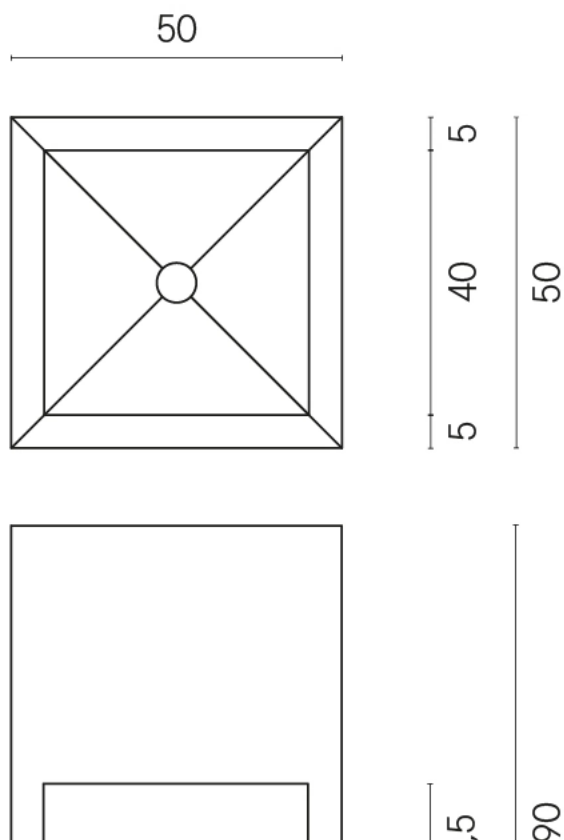

ИЗДЕЛИЕ С ВЫБРАННЫМИ ВАМИ ПАРАМЕТРАМИ.

Артикул:

620810000007

Cube

Раковина Тумба 50

Облицовка изделия

Терравива Грэй
Натуральный

Цвета и другие эстетические характеристики плитки на иллюстрациях на сайте являются ориентировочными. Перед покупкой всегда смотрите образцы вживую.