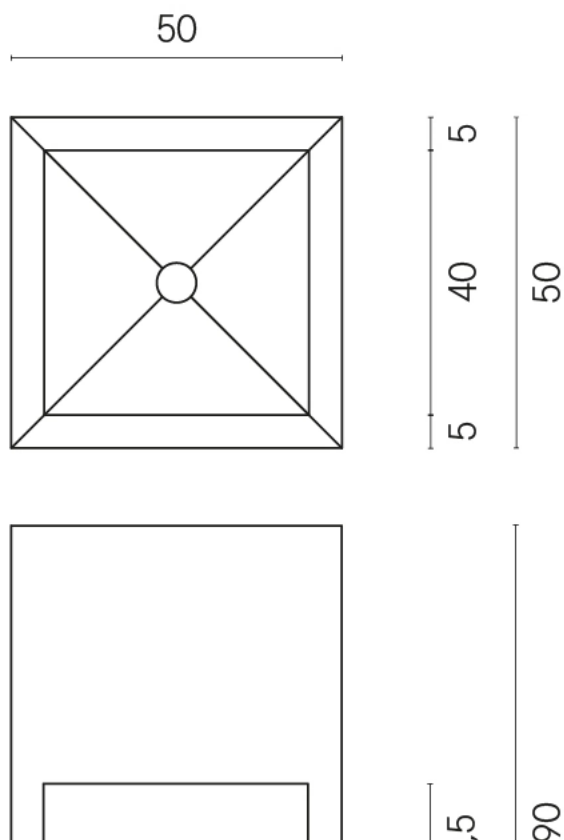

ИЗДЕЛИЕ С ВЫБРАННЫМИ ВАМИ ПАРАМЕТРАМИ.

Артикул:

620810000007

Cube

Раковина Тумба 50

Облицовка изделия

Шарм Эдванс Кремо
Деликато
Натуральный

Цвета и другие эстетические характеристики плитки на иллюстрациях на сайте являются ориентировочными. Перед покупкой всегда смотрите образцы вживую.