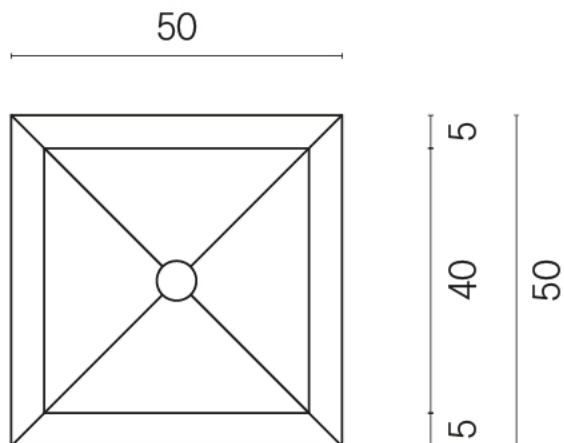

ИЗДЕЛИЕ С ВЫБРАННЫМИ ВАМИ ПАРАМЕТРАМИ.

Артикул:

620810000007

Cube

Раковина Тумба 50

Облицовка изделия

Шарм Эдванс
Палиссандро Дарк
Люкс

Цвета и другие эстетические характеристики плитки на иллюстрациях на сайте являются ориентировочными. Перед покупкой всегда смотрите образцы вживую.