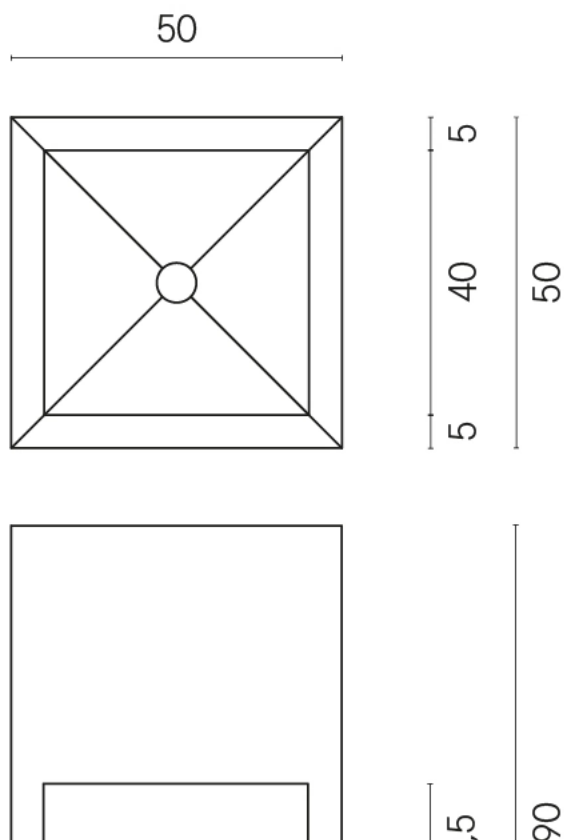

ИЗДЕЛИЕ С ВЫБРАННЫМИ ВАМИ ПАРАМЕТРАМИ.

Артикул:

620810000007

Cube

Раковина Тумба 50

Облицовка изделия

Метрополис
Имperiал Блэк
Натуральный

Цвета и другие эстетические характеристики плитки на иллюстрациях на сайте являются ориентировочными. Перед покупкой всегда смотрите образцы вживую.