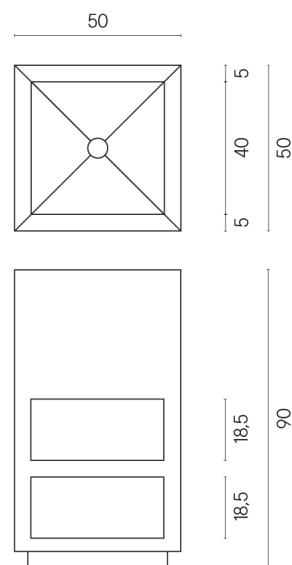

ИЗДЕЛИЕ С ВЫБРАННЫМИ ВАМИ ПАРАМЕТРАМИ.

Артикул:

620810000007

Cube

Раковина Тумба 50

Облицовка изделия

Континуум Стоун
Беж Натуральный

Цвета и другие эстетические характеристики плитки на иллюстрациях на сайте являются ориентировочными. Перед покупкой всегда смотрите образцы вживую.