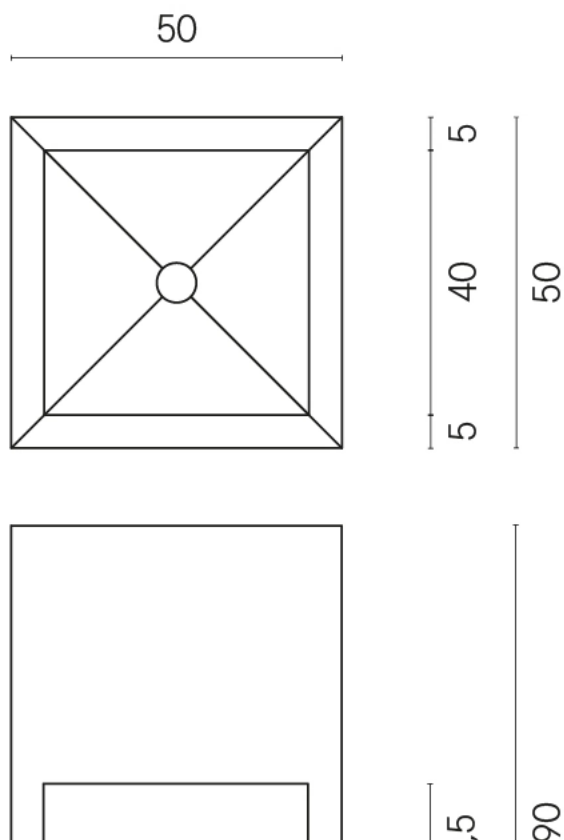

ИЗДЕЛИЕ С ВЫБРАННЫМИ ВАМИ ПАРАМЕТРАМИ.

Артикул:

620810000007

Cube

Раковина Тумба 50

Облицовка изделия

Континуум Брасс
Голд Шлифованный

Цвета и другие эстетические характеристики плитки на иллюстрациях на сайте являются ориентировочными. Перед покупкой всегда смотрите образцы вживую.