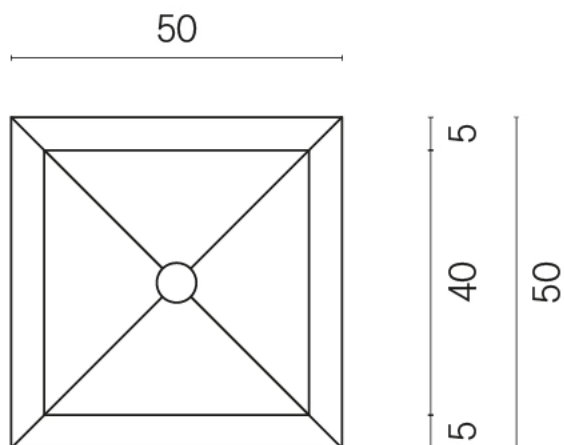

ИЗДЕЛИЕ С ВЫБРАННЫМИ ВАМИ ПАРАМЕТРАМИ.

Артикул:

620810000007

Cube

Раковина Тумба 50

Облицовка изделия

Этернум Гласс Авио
Люкс

Цвета и другие эстетические характеристики плитки на иллюстрациях на сайте являются ориентировочными. Перед покупкой всегда смотрите образцы вживую.