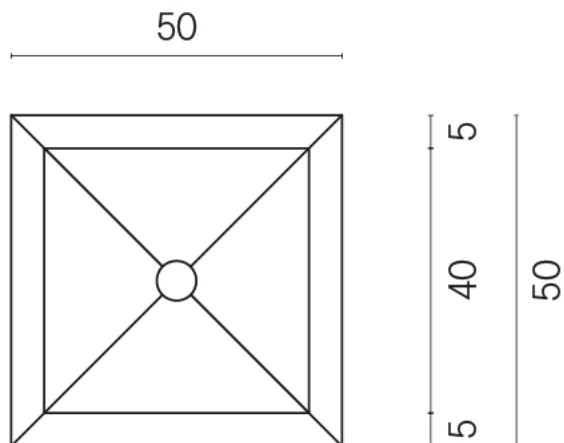

ИЗДЕЛИЕ С ВЫБРАННЫМИ ВАМИ ПАРАМЕТРАМИ.

Артикул:

620810000007

Cube

Раковина Тумба 50

Облицовка изделия

Стелларис
Статуарио Уайт
Натуральный

Цвета и другие эстетические характеристики плитки на иллюстрациях на сайте являются ориентировочными. Перед покупкой всегда смотрите образцы вживую.