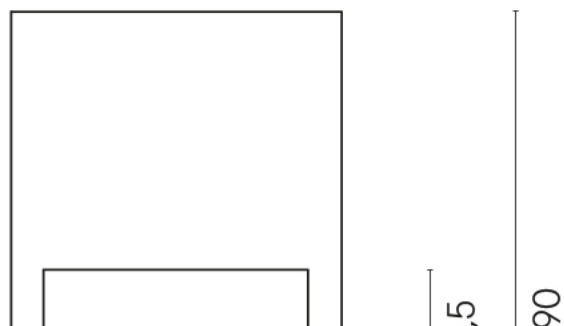

ИЗДЕЛИЕ С ВЫБРАННЫМИ ВАМИ ПАРАМЕТРАМИ.

Артикул:

620810000007

Cube

Раковина Тумба 50

Облицовка изделия

Стелларис
Статуарио Уайт
Натуральный

Цвета и другие эстетические характеристики плитки на иллюстрациях на сайте являются ориентировочными. Перед покупкой всегда смотрите образцы вживую.