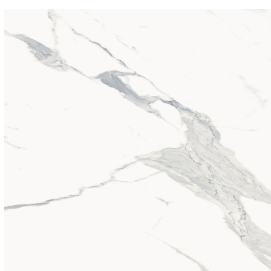

ИЗДЕЛИЕ С ВЫБРАННЫМИ ВАМИ ПАРАМЕТРАМИ.

Артикул:

620810000007

Cube

Раковина Тумба 50

Облицовка изделия

Стелларис
Статуарио Уайт
Натуральный

Цвета и другие эстетические характеристики плитки на иллюстрациях на сайте являются ориентировочными. Перед покупкой всегда смотрите образцы вживую.