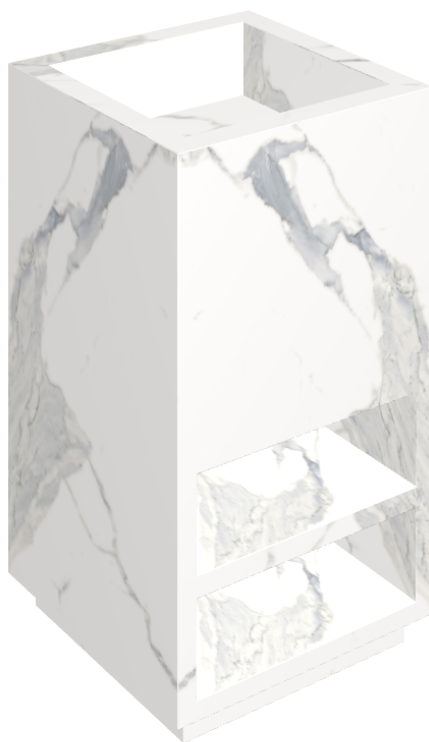

ИЗДЕЛИЕ С ВЫБРАННЫМИ ВАМИ ПАРАМЕТРАМИ.

Артикул:

620810000007

Cube

Раковина Тумба 50

Облицовка изделия

Стелларис
Статуарио Уайт
Натуральный

Цвета и другие эстетические характеристики плитки на иллюстрациях на сайте являются ориентировочными. Перед покупкой всегда смотрите образцы вживую.