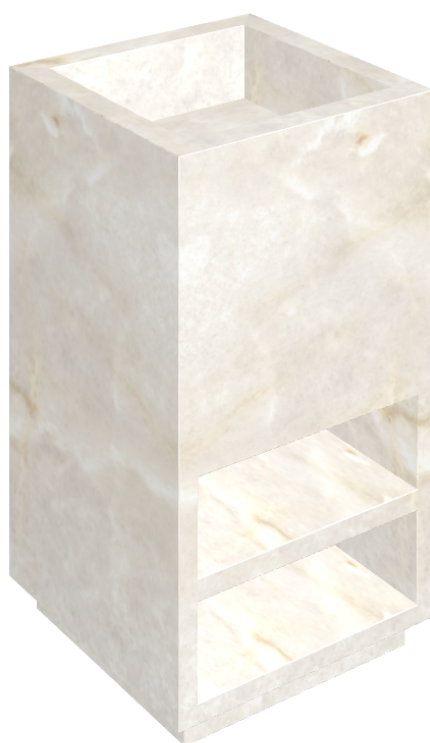

ИЗДЕЛИЕ С ВЫБРАННЫМИ ВАМИ ПАРАМЕТРАМИ.

Артикул:

620810000007

# Cube

Раковина Тумба 50

Облицовка изделия

Стелларис Кристал  
Пьюр Натуральный

Цвета и другие эстетические характеристики плитки на иллюстрациях на сайте являются ориентировочными. Перед покупкой всегда смотрите образцы вживую.