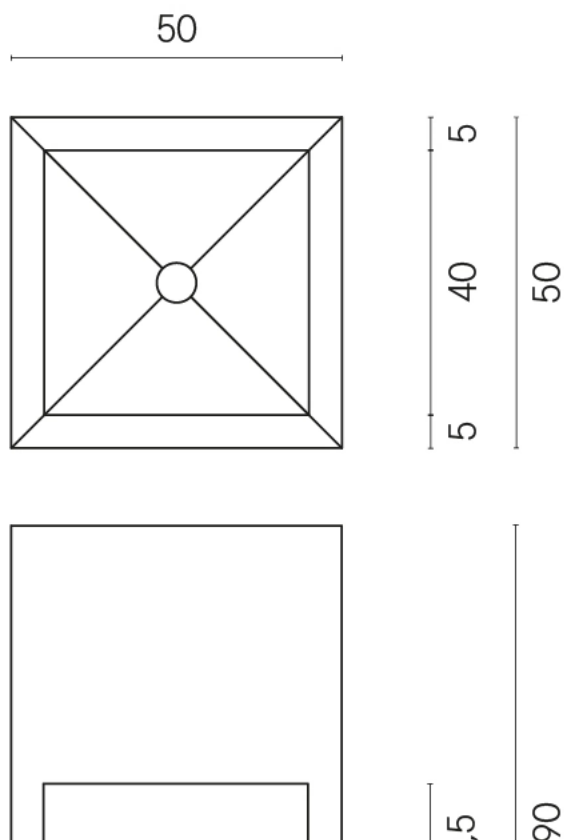

ИЗДЕЛИЕ С ВЫБРАННЫМИ ВАМИ ПАРАМЕТРАМИ.

Артикул:

620810000007

Cube

Раковина Тумба 50

Облицовка изделия

Стелларис Абсолют
Блэк Натуральный

Цвета и другие эстетические характеристики плитки на иллюстрациях на сайте являются ориентировочными. Перед покупкой всегда смотрите образцы вживую.