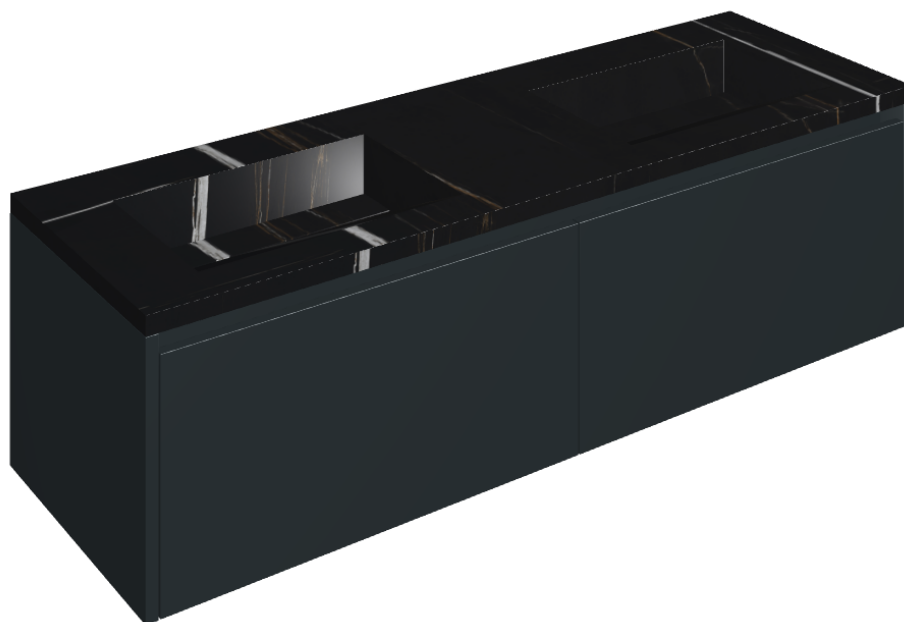

ИЗДЕЛИЕ С ВЫБРАННЫМИ ВАМИ ПАРАМЕТРАМИ.

Артикул: 620810000027

# Fly Air

Двойная Раковина 150  
Black

Облицовка изделия

Шарм Делюкс  
Сахара Нуар  
Натуральный

Цвета и другие эстетические характеристики плитки на иллюстрациях на сайте являются ориентировочными. Перед покупкой всегда смотрите образцы вживую.