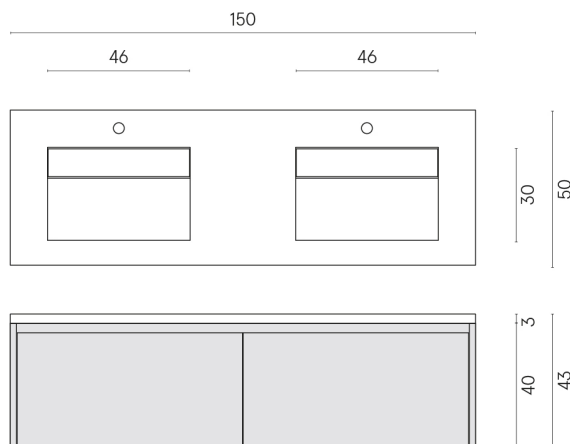

ИЗДЕЛИЕ С ВЫБРАННЫМИ ВАМИ ПАРАМЕТРАМИ.

Артикул:

620810000027

Fly Air

Двойная Раковина 150
Black

Облицовка изделия

Шарм Делюкс
Сахара Нуар
Натуральный

Цвета и другие эстетические характеристики плитки на иллюстрациях на сайте являются ориентировочными. Перед покупкой всегда смотрите образцы вживую.