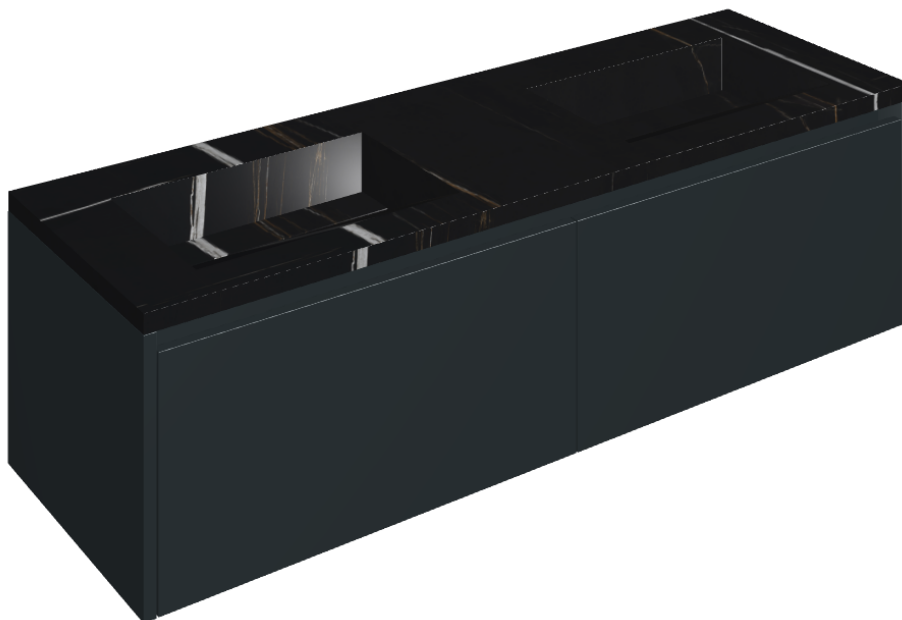

ИЗДЕЛИЕ С ВЫБРАННЫМИ ВАМИ ПАРАМЕТРАМИ.

Артикул:

620810000027

Fly Air

Двойная Раковина 150
Black

Облицовка изделия

Шарм Делюкс
Сахара Нуар
Натуральный

Цвета и другие эстетические характеристики плитки на иллюстрациях на сайте являются ориентировочными. Перед покупкой всегда смотрите образцы вживую.