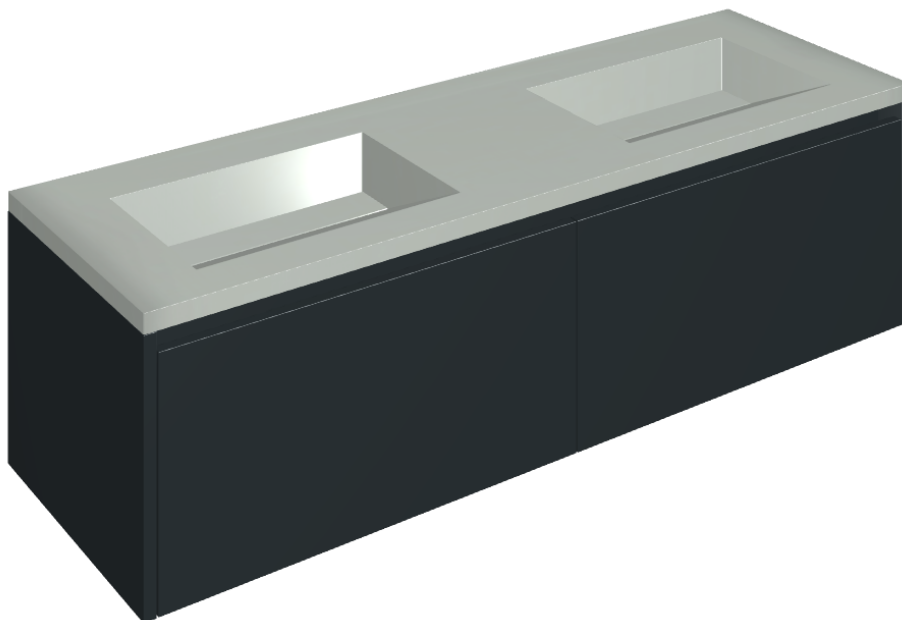

ИЗДЕЛИЕ С ВЫБРАННЫМИ ВАМИ ПАРАМЕТРАМИ.

Артикул:

620810000027

Fly Air

Двойная Раковина 150
Black

Облицовка изделия

Метрополис Гласс
Скай Люкс

Цвета и другие эстетические характеристики плитки на иллюстрациях на сайте являются ориентировочными. Перед покупкой всегда смотрите образцы вживую.