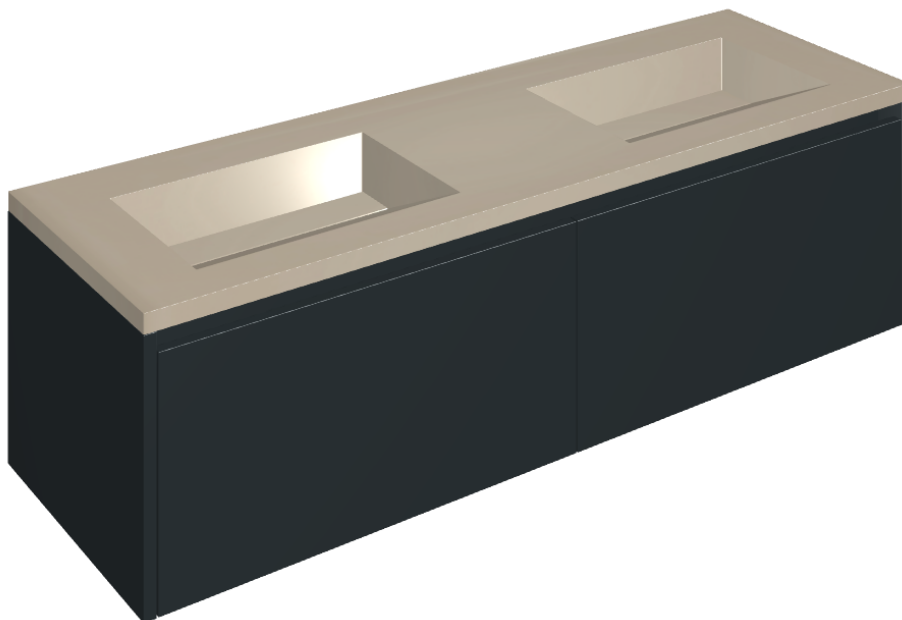

ИЗДЕЛИЕ С ВЫБРАННЫМИ ВАМИ ПАРАМЕТРАМИ.

Артикул:

620810000027

Fly Air

Двойная Раковина 150
Black

Облицовка изделия

Метрополис Гласс
Паудер Люкс

Цвета и другие эстетические характеристики плитки на иллюстрациях на сайте являются ориентировочными. Перед покупкой всегда смотрите образцы вживую.