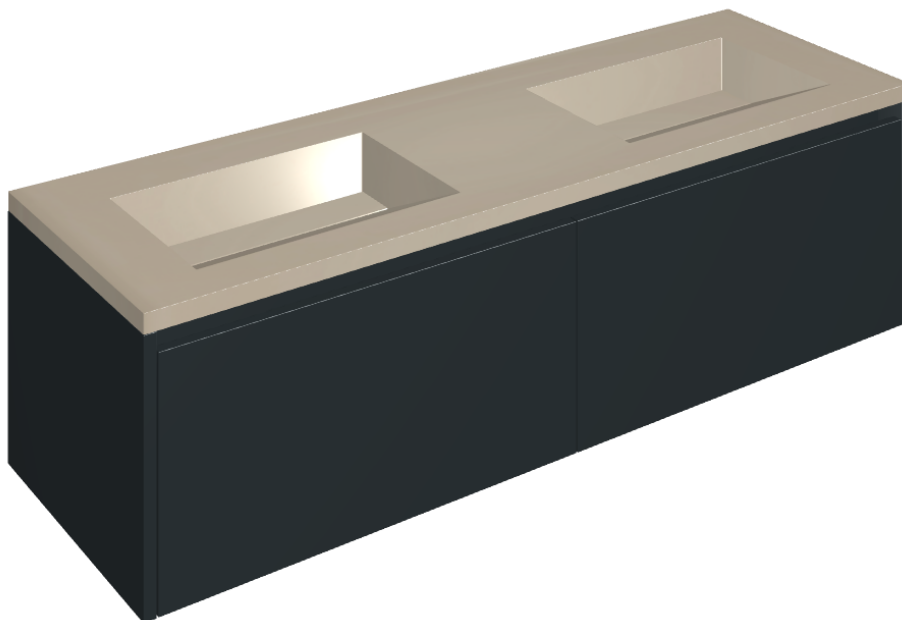

ИЗДЕЛИЕ С ВЫБРАННЫМИ ВАМИ ПАРАМЕТРАМИ.

Артикул: 620810000027

# Fly Air

Двойная Раковина 150  
Black

Облицовка изделия

Метрополис Гласс  
Паудер Люкс

Цвета и другие эстетические характеристики плитки на иллюстрациях на сайте являются ориентировочными. Перед покупкой всегда смотрите образцы вживую.