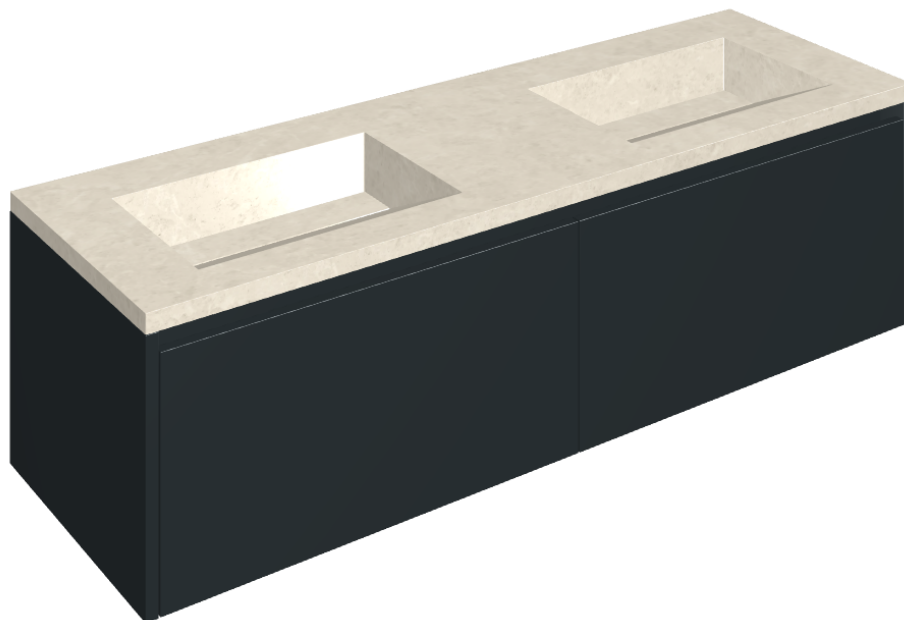

ИЗДЕЛИЕ С ВЫБРАННЫМИ ВАМИ ПАРАМЕТРАМИ.

Артикул: 620810000027

Fly Air

Двойная Раковина 150
Black

Облицовка изделия

Метрополис Роял
Айвори Натуральный

Цвета и другие эстетические характеристики плитки на иллюстрациях на сайте являются ориентировочными. Перед покупкой всегда смотрите образцы вживую.