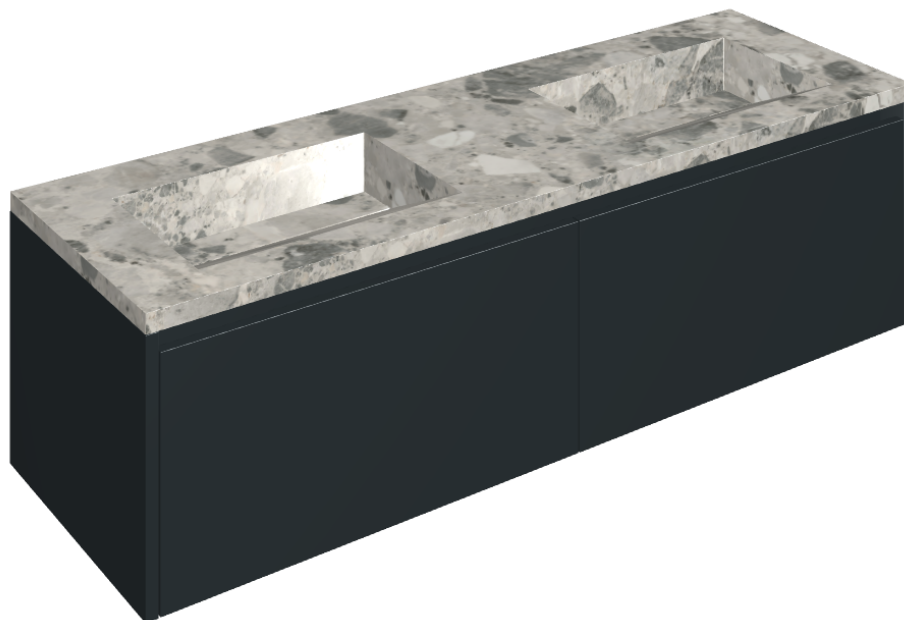

ИЗДЕЛИЕ С ВЫБРАННЫМИ ВАМИ ПАРАМЕТРАМИ.

Артикул:

620810000027

# Fly Air

Двойная Раковина 150  
Black

Облицовка изделия

Континуум Стоун  
Грэй Натуральный

Цвета и другие эстетические характеристики плитки на иллюстрациях на сайте являются ориентировочными. Перед покупкой всегда смотрите образцы вживую.