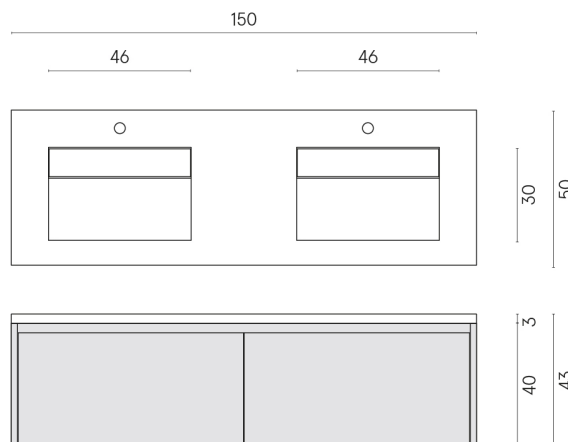

ИЗДЕЛИЕ С ВЫБРАННЫМИ ВАМИ ПАРАМЕТРАМИ.

Артикул:

620810000027

Fly Air

Двойная Раковина 150
Black

Облицовка изделия

Континуум Стоун
Грэй Натуральный

Цвета и другие эстетические характеристики плитки на иллюстрациях на сайте являются ориентировочными. Перед покупкой всегда смотрите образцы вживую.