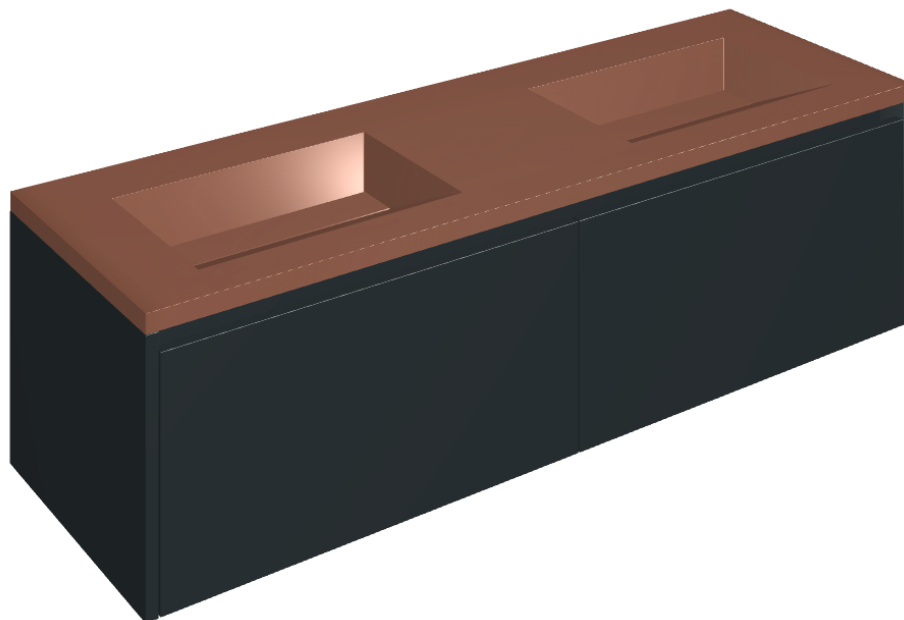

ИЗДЕЛИЕ С ВЫБРАННЫМИ ВАМИ ПАРАМЕТРАМИ.

Артикул:

620810000027

Fly Air

Двойная Раковина 150
Black

Облицовка изделия

Этернум Гласс
Корал Люкс

Цвета и другие эстетические характеристики плитки на иллюстрациях на сайте являются ориентировочными. Перед покупкой всегда смотрите образцы вживую.