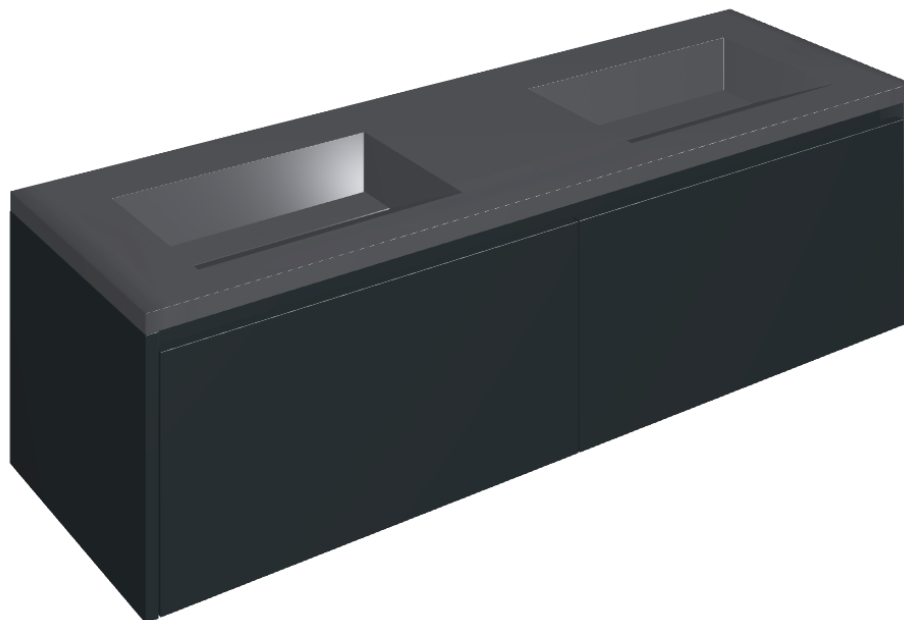

ИЗДЕЛИЕ С ВЫБРАННЫМИ ВАМИ ПАРАМЕТРАМИ.

Артикул: 620810000027

Fly Air

Двойная Раковина 150
Black

Облицовка изделия

Этернум Гласс Авио
Люкс

Цвета и другие эстетические характеристики плитки на иллюстрациях на сайте являются ориентировочными. Перед покупкой всегда смотрите образцы вживую.