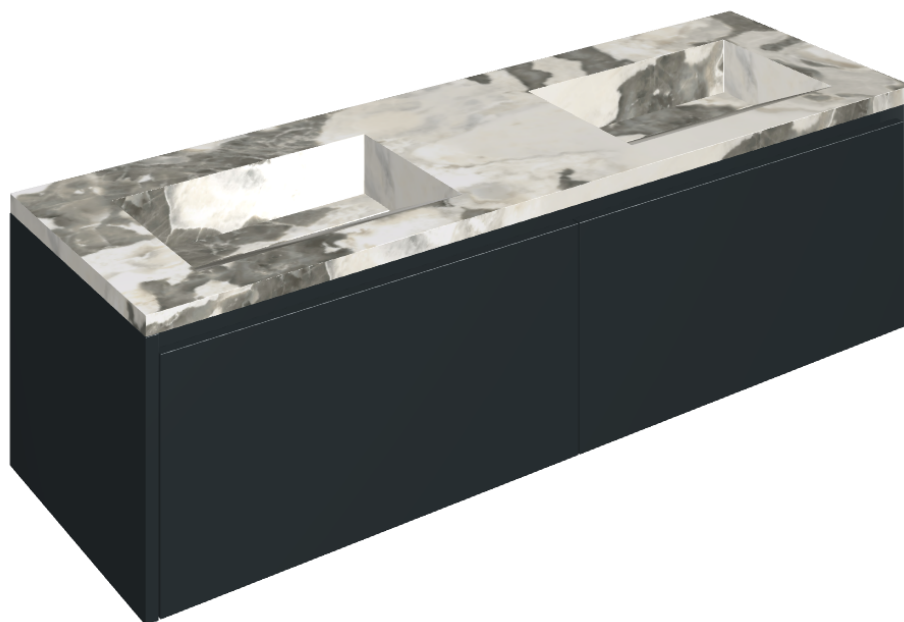

ИЗДЕЛИЕ С ВЫБРАННЫМИ ВАМИ ПАРАМЕТРАМИ.

Артикул:

620810000027

# Fly Air

Двойная Раковина 150  
Black

Облицовка изделия

Стелларис Довер  
Лайт Натуральный

Цвета и другие эстетические характеристики плитки на иллюстрациях на сайте являются ориентировочными. Перед покупкой всегда смотрите образцы вживую.