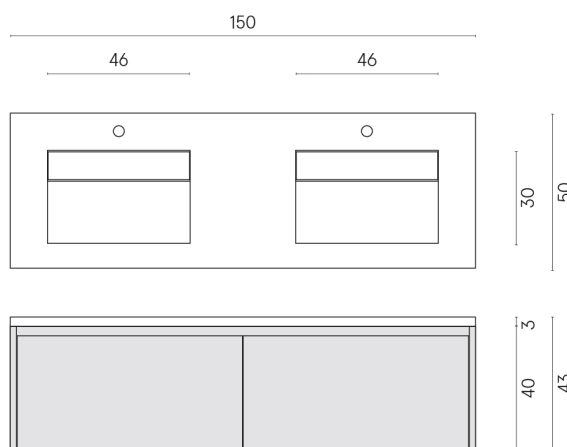

ИЗДЕЛИЕ С ВЫБРАННЫМИ ВАМИ ПАРАМЕТРАМИ.

Артикул:

620810000023

Fly Air

Двойная Раковина 150
White

Облицовка изделия

Контемпора Пур
Натуральный

Цвета и другие эстетические характеристики плитки на иллюстрациях на сайте являются ориентировочными. Перед покупкой всегда смотрите образцы вживую.