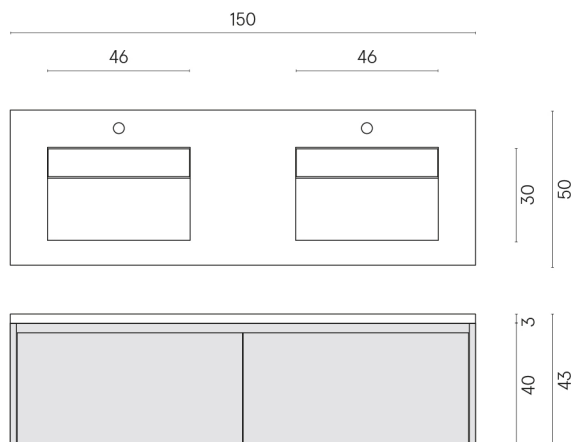

ИЗДЕЛИЕ С ВЫБРАННЫМИ ВАМИ ПАРАМЕТРАМИ.

Артикул:

620810000023

Fly Air

Двойная Раковина 150
White

Облицовка изделия

Скайфолл Неро
Смеральдо
Натуральный

Цвета и другие эстетические характеристики плитки на иллюстрациях на сайте являются ориентировочными. Перед покупкой всегда смотрите образцы вживую.