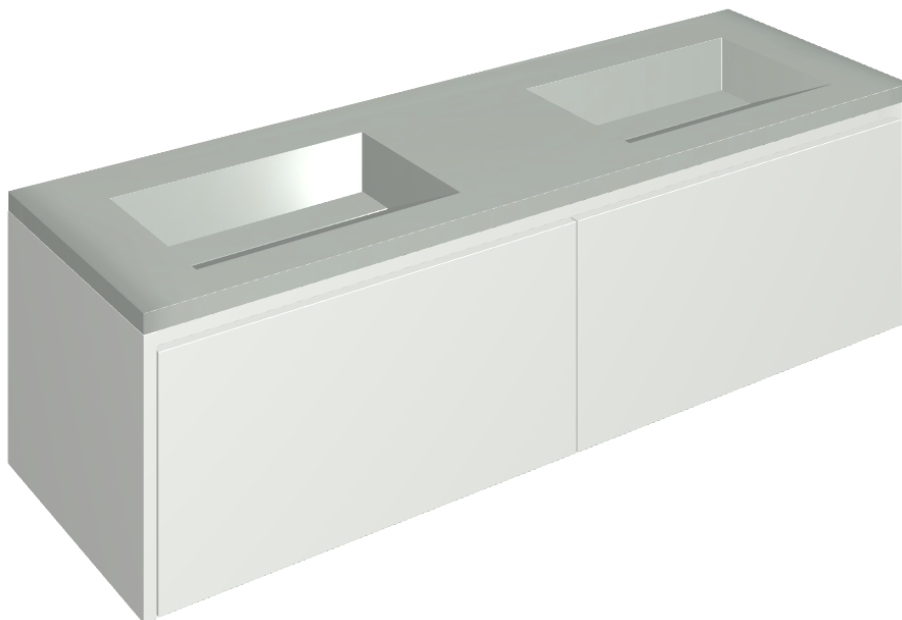

ИЗДЕЛИЕ С ВЫБРАННЫМИ ВАМИ ПАРАМЕТРАМИ.

Артикул:

620810000023

Fly Air

Двойная Раковина 150
White

Облицовка изделия

Метрополис Гласс
Скай Люкс

Цвета и другие эстетические характеристики плитки на иллюстрациях на сайте являются ориентировочными. Перед покупкой всегда смотрите образцы вживую.