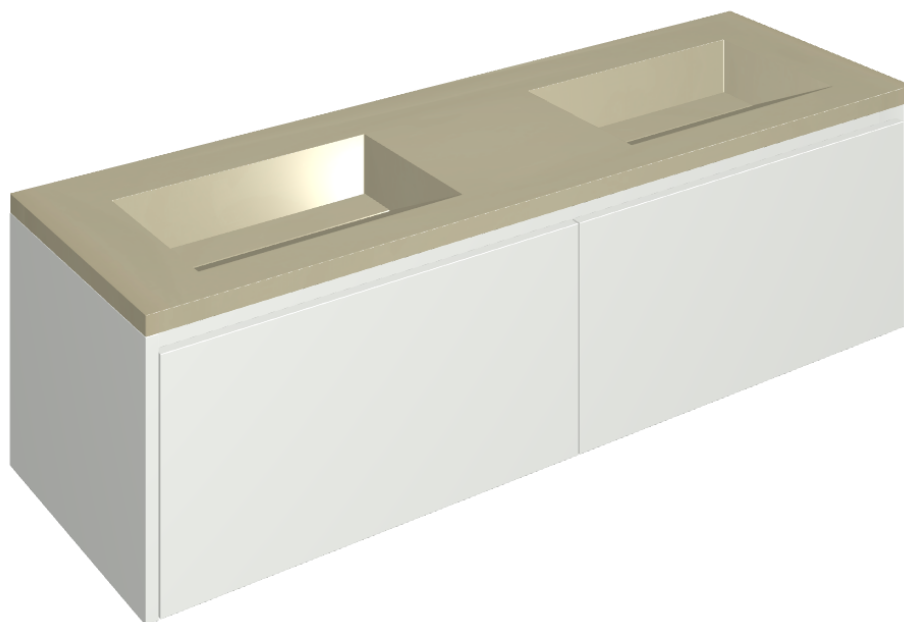

ИЗДЕЛИЕ С ВЫБРАННЫМИ ВАМИ ПАРАМЕТРАМИ.

Артикул:

620810000023

# Fly Air

Двойная Раковина 150  
White

Облицовка изделия

Метрополис Гласс  
Сэнд Люкс

Цвета и другие эстетические характеристики плитки на иллюстрациях на сайте являются ориентировочными. Перед покупкой всегда смотрите образцы вживую.