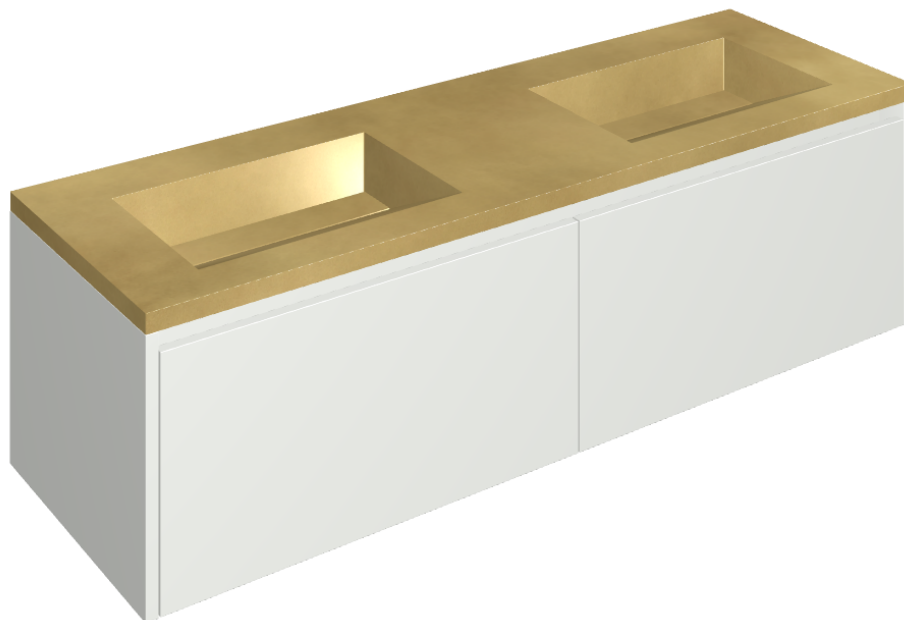

ИЗДЕЛИЕ С ВЫБРАННЫМИ ВАМИ ПАРАМЕТРАМИ.

Артикул:

620810000023

# Fly Air

Двойная Раковина 150  
White

Облицовка изделия

Континуум Брасс  
Голд Шлифованный

Цвета и другие эстетические характеристики плитки на иллюстрациях на сайте являются ориентировочными. Перед покупкой всегда смотрите образцы вживую.