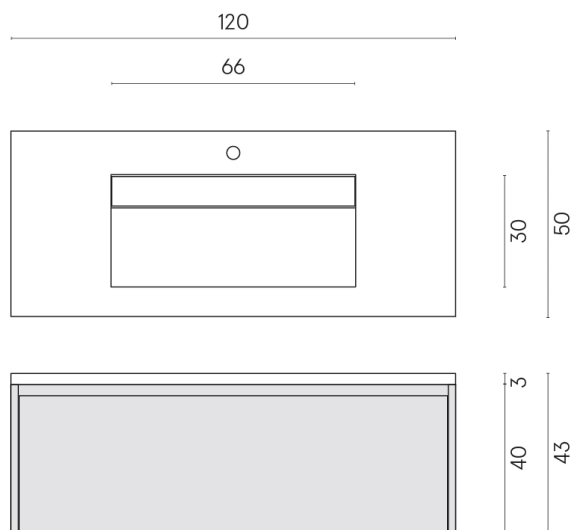

ИЗДЕЛИЕ С ВЫБРАННЫМИ ВАМИ ПАРАМЕТРАМИ.

Артикул:

620810000022

Флай Эир

Раковина 120 Флай Эир
Уайт

Облицовка изделия

Скайлайн Сноу
Натуральный

Цвета и другие эстетические характеристики плитки на иллюстрациях на сайте являются ориентировочными. Перед покупкой всегда смотрите образцы вживую.