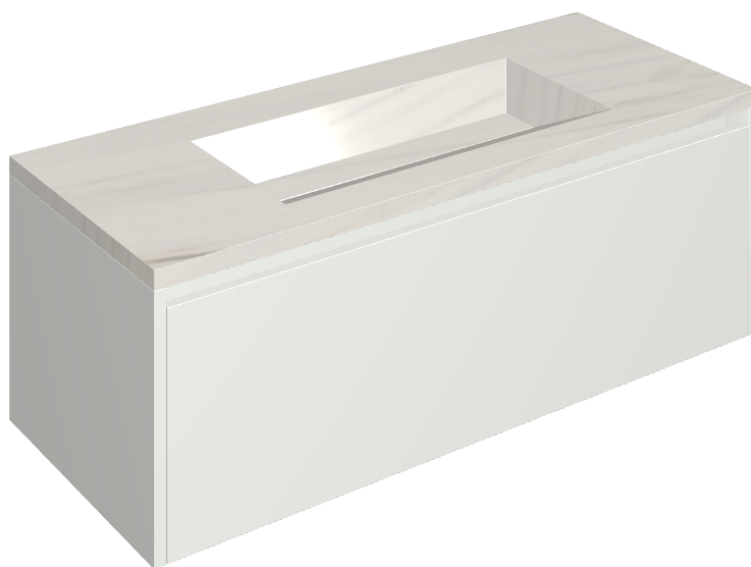

ИЗДЕЛИЕ С ВЫБРАННЫМИ ВАМИ ПАРАМЕТРАМИ.

Артикул:

620810000022

# Fly Air

Раковина 120 White

Облицовка изделия

Шарм Экстра Лаза  
Натуральный

Цвета и другие эстетические характеристики плитки на иллюстрациях на сайте являются ориентировочными. Перед покупкой всегда смотрите образцы вживую.