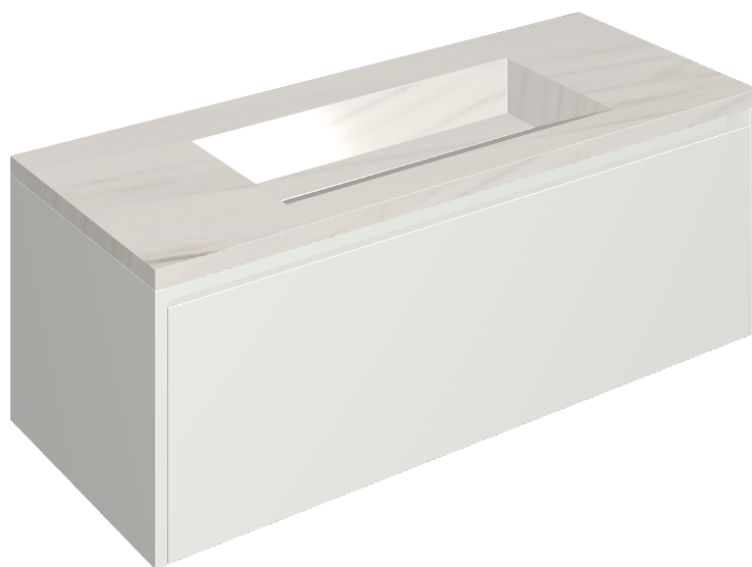

ИЗДЕЛИЕ С ВЫБРАННЫМИ ВАМИ ПАРАМЕТРАМИ.

Артикул: 620810000022

Fly Air

Раковина 120 White

Облицовка изделия

Шарм Экстра Лаза
Натуральный

Цвета и другие эстетические характеристики плитки на иллюстрациях на сайте являются ориентировочными. Перед покупкой всегда смотрите образцы вживую.