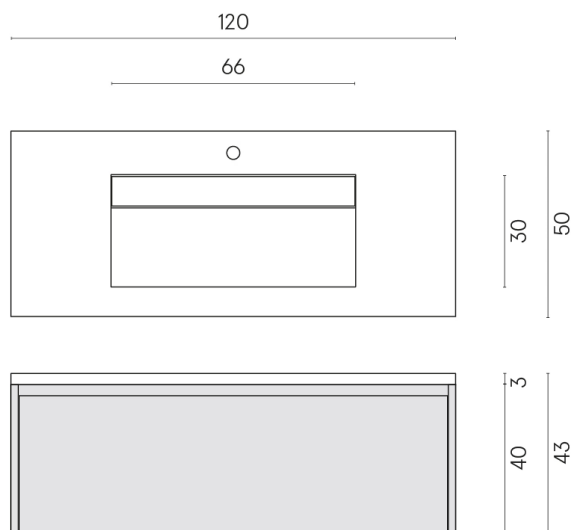

ИЗДЕЛИЕ С ВЫБРАННЫМИ ВАМИ ПАРАМЕТРАМИ.

Артикул: 620810000022

Флай Эир

Раковина 120 Флай Эир
Уайт

Облицовка изделия

Шарм Экстра Лаза
Натуральный

Цвета и другие эстетические характеристики плитки на иллюстрациях на сайте являются ориентировочными. Перед покупкой всегда смотрите образцы вживую.